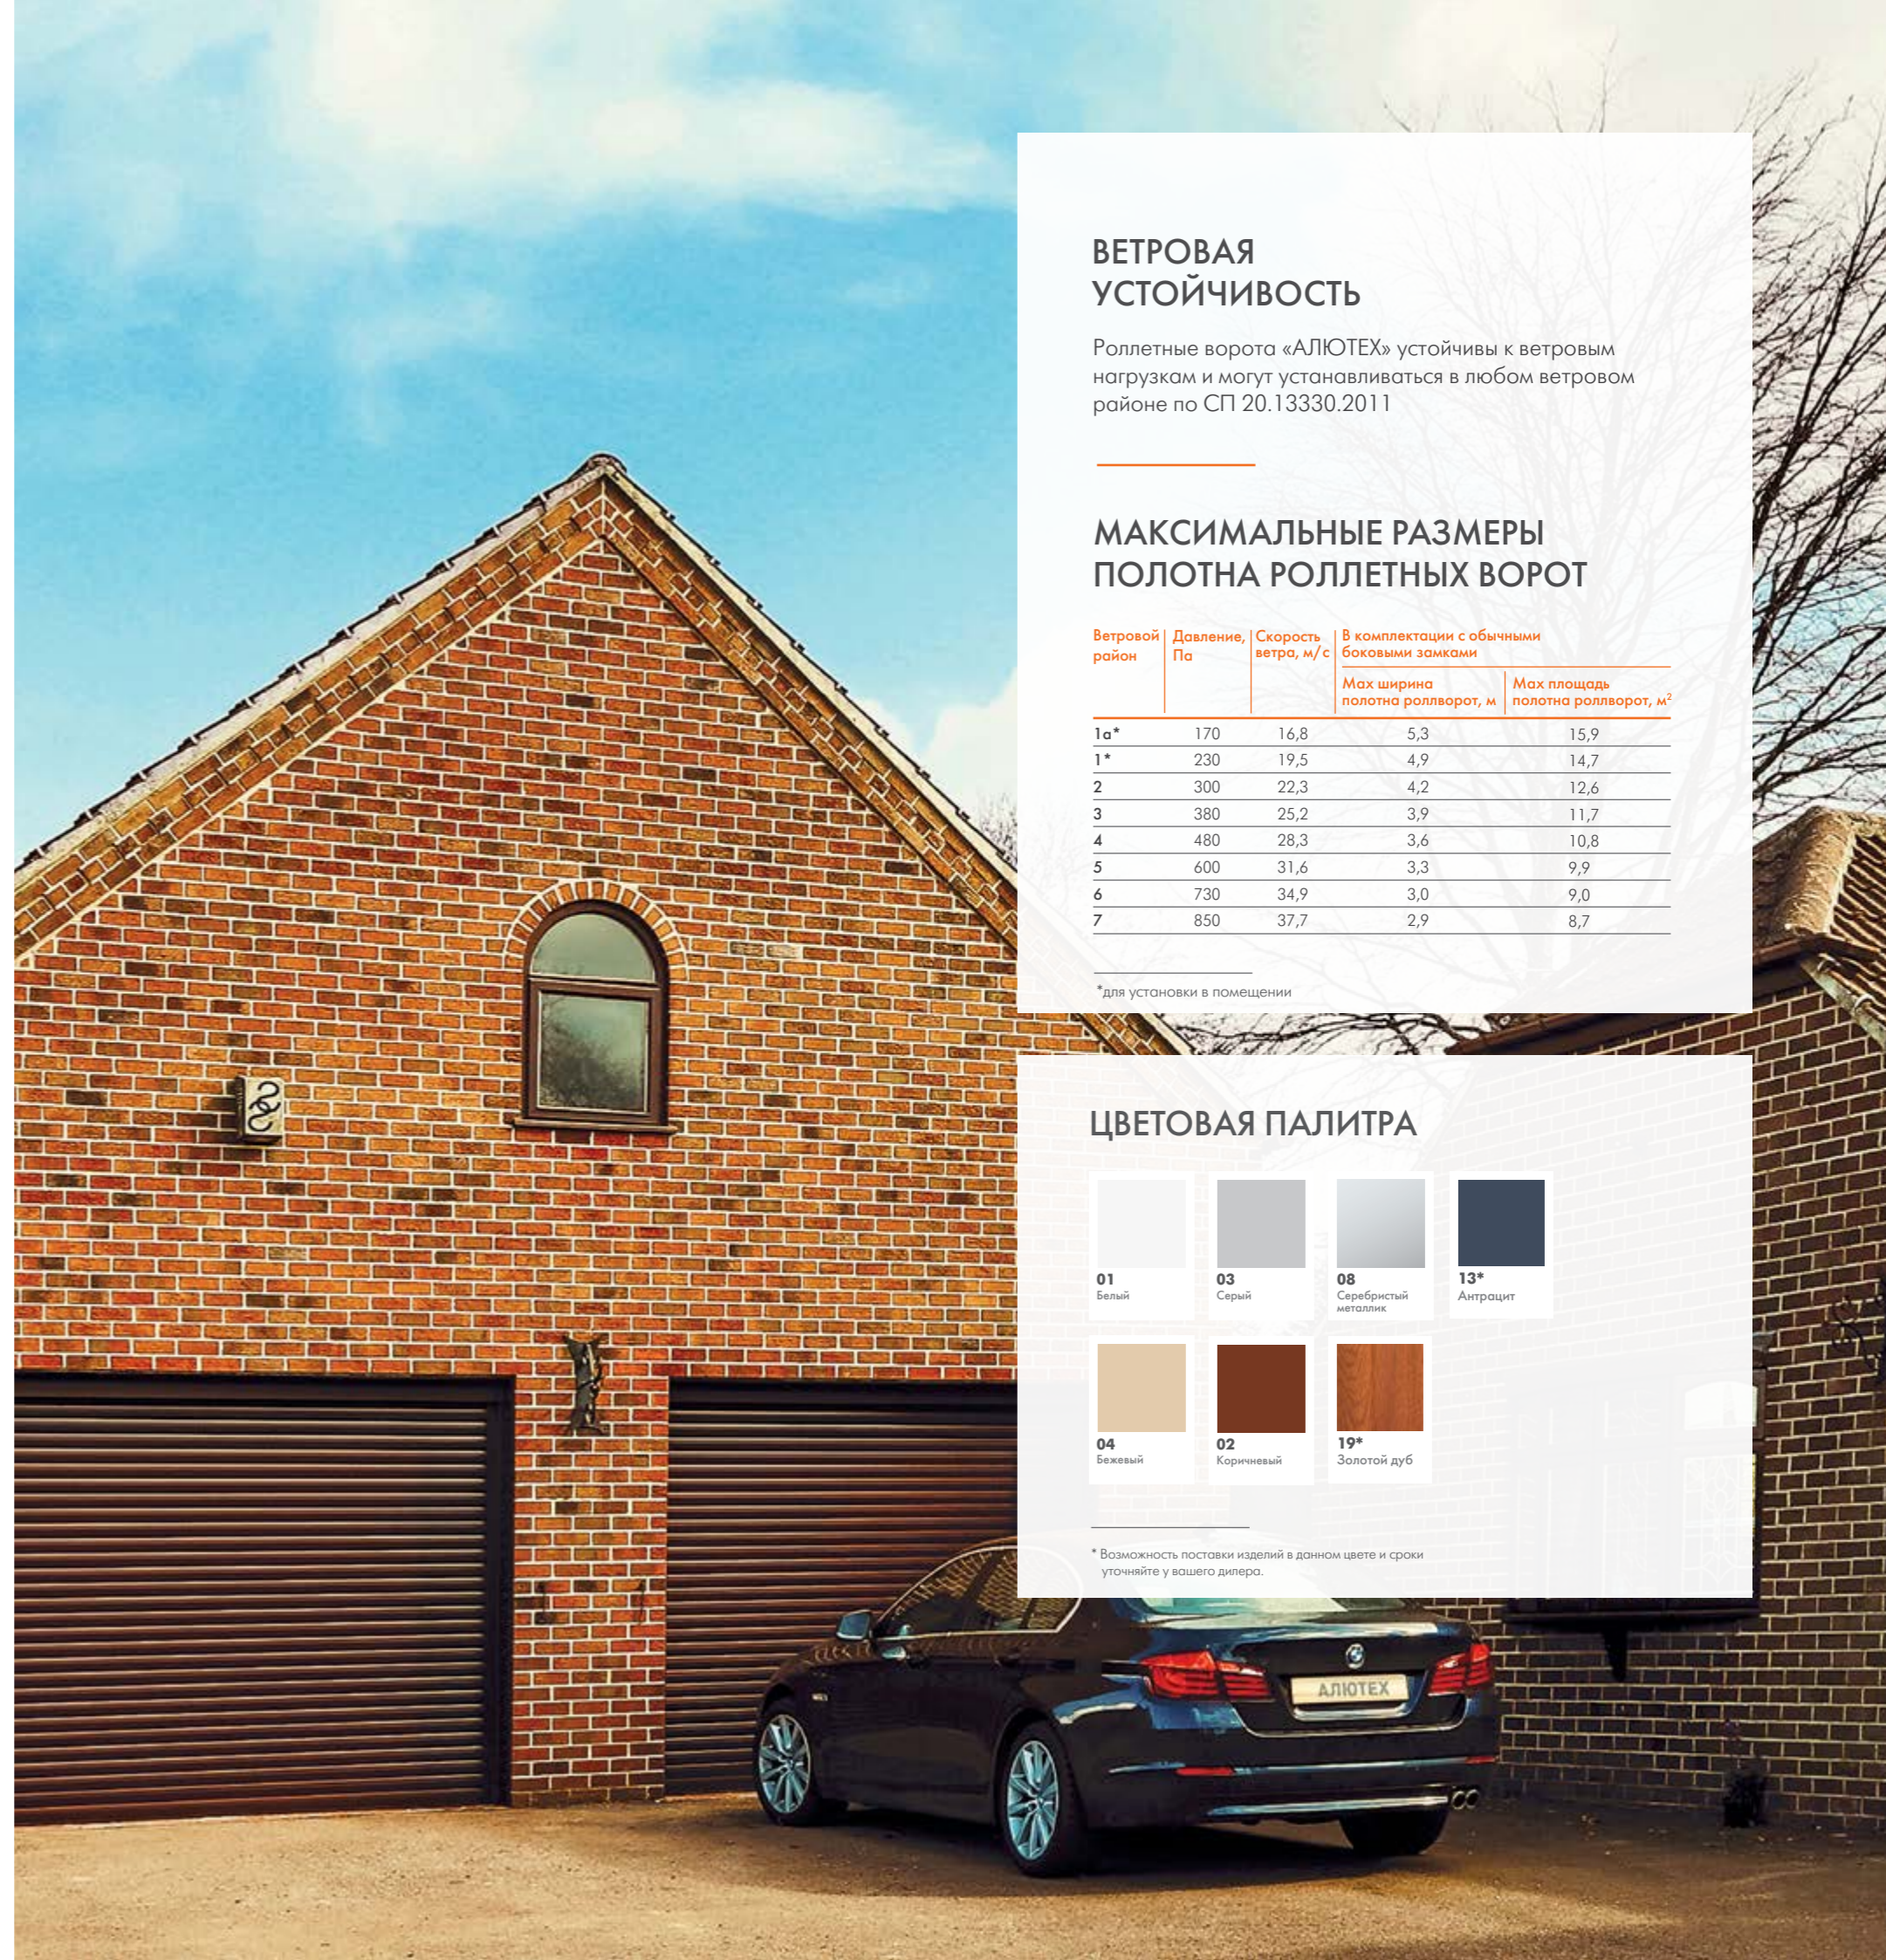

* для установки в помещении

ЦВЕТОВАЯ ПАЛИТРА

* Возможность поставки изделий в данном цвете и сроки уточняйте у вашего дилера.

БЕЗОПАСНОСТЬ И НАДЕЖНОСТЬ КОНСТРУКЦИИ

ПОДВИЖНЫЕ КАРЕТКИ

Увеличивают срок эксплуатации роллетных ворот за счет плавного и безопасного перемещения полотна по направляющим шинам и снижения изгибающих нагрузок на привод и элементы подвеса.